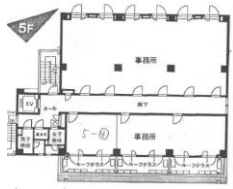

ミツ第3ビル 淀川区西中島4-6-15

6800/坪(賃料5,000/坪 共益費1,800/坪)

			賃料 (税抜・共益費含)	敷金	礼金 (税抜)
3階	30	坪	¥204,000	¥204,000	¥408,000

※10月末空予定