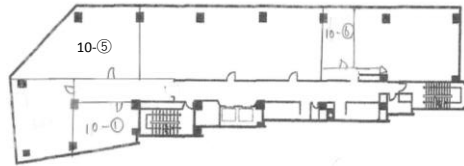

## 新御堂筋ビル 淀川区西中島4-2-21

8300/坪(賃料6,500/坪 共益費1,800/坪)

			家賃 (税抜・共益費含)	敷金	礼金 (税抜)
10-①	9	坪	¥74,700	¥149,400	¥149,400
10-⑤	20	坪	¥166,000	¥332,000	¥332,000
10-⑥	7	坪	¥58,100	¥116,200	¥116,200

10階平面図