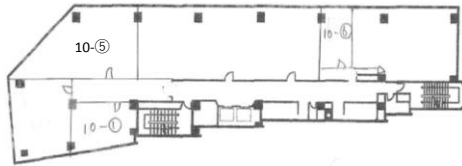

新御堂筋ビル 淀川区西中島4-2-21

8300/坪(賃料6,500/坪 共益費1,800/坪)

			家賃 (税抜・共益費含)	敷金	礼金 (税抜)
10-①	9	坪	¥74,700	¥149,400	¥149,400
10-⑤	20	坪	¥166,000	¥332,000	¥332,000
10-⑥	7	坪	¥58,100	¥116,200	¥116,200

10階平面図

ミツ第2ビル 淀川区木川東3-4-9