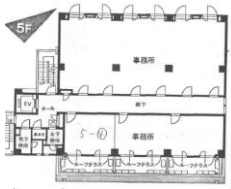

新御堂筋ビル 淀川区西中島4-2-21

8300/坪(賃料6,500/坪 共益費1,800/坪)

			家賃 (税抜・共益費含)	敷金	礼金 (税抜)
10-①	9	坪	¥74,700	¥149,400	¥149,400
10-⑤	20	坪	¥166,000	¥332,000	¥332,000
10-⑥	7	坪	¥58,100	¥116,200	¥116,200

ミツ第2ビル 淀川区木川東3-4-9

6800/坪(賃料5,000/坪 共益費1,800/坪)

			賃料 (税抜・共益費含)	敷金	礼金 (税抜)
5-④	7	坪	¥47,600	¥95,200	¥95,200

ミツ第3ビル 淀川区西中島4-6-15

6800/坪(賃料5,000/坪 共益費1,800/坪)

			賃料 (税抜・共益費含)	敷金	礼金 (税抜)
3階	30	坪	¥204,000	¥204,000	¥408,000

- ☐ 広告料は賃料（共益費除く）の1.5ヶ月分
- ☐ 賃料には別途消費税がかかります。
- ☐ 契約には保証会社と火災保険の加入が必要です。