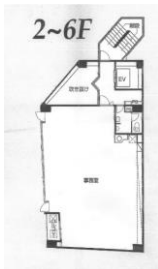

ミツ第3ビル 淀川区西中島4-6-15

6800/坪(賃料5,000/坪 共益費1,800/坪)

			賃料 (税抜・共益費含)	敷金	礼金 (税抜)
3階	30	坪	¥204,000	¥204,000	¥408,000