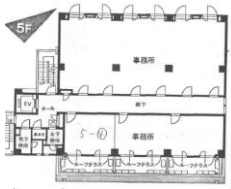

新御堂筋ビル 淀川区西中島4-2-21

8300/坪(賃料6,500/坪 共益費1,800/坪)

			家賃 (税抜・共益費含)	敷金	礼金 (税抜)
10-①	9	坪	¥74,700	¥149,400	¥149,400
10-⑬	20	坪	¥166,000	¥332,000	¥332,000
10-⑥	7	坪	¥58,100	¥116,200	¥116,200

ミツ第2ビル 淀川区木川東3-4-9

6800/坪(賃料5,000/坪 共益費1,800/坪)

			賃料 (税抜・共益費含)	敷金	礼金 (税抜)
5-④	7	坪	¥47,600	¥95,200	¥95,200

ミツ第3ビル 淀川区西中島4-6-15

6800/坪(賃料5,000/坪 共益費1,800/坪)

			賃料 (税抜・共益費含)	敷金	礼金 (税抜)
3階	30	坪	¥204,000	¥204,000	¥408,000

- ☐ 広告料は賃料 (共益費除く) の1.5ヶ月分
- ☐ 賃料には別途消費税がかかります。
- ☐ 契約には保証会社と火災保険の加入が必要です。