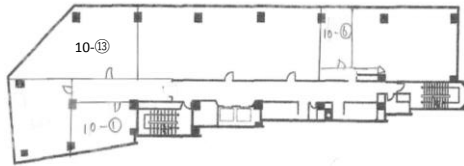

## 新御堂筋ビル 淀川区西中島4-2-21

8300/坪(賃料6,500/坪 共益費1,800/坪)

			家賃 (税抜・共益費含)	敷金	礼金 (税抜)
10-①	9	坪	¥74,700	¥149,400	¥149,400
10-⑬	20	坪	¥166,000	¥332,000	¥332,000
10-⑥	7	坪	¥58,100	¥116,200	¥116,200

10階平面図